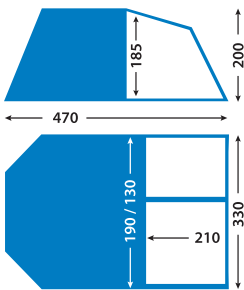

# BERGAMO 5

12,8 kg

65 x 23 cm

3000 mm

**Material Außen:** Polyester  
**Material Innen:** Polyester  
(atmungsaktiv)

ART-NR.:  
9220083

ART-NR.:  
9220084

ART-NR.:  
9220085

Die Aufbauanleitung befindet sich auf der umgeschlagenen Seite! 