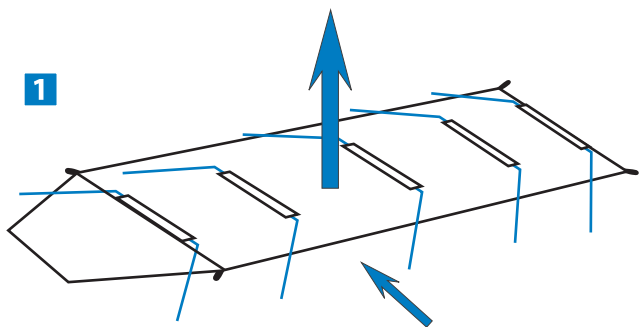

# PALERMO

ART.NR.: 9220075

skandika  
outdoor

24,5 kg

80 x 34 cm

5000 mm

**Material Außen:** 185T Polyester

**Material Innen:** 170T Polyester  
(atmungsaktiv)

Die Aufbauanleitung befindet sich auf der umgeschlagenen Seite!

4