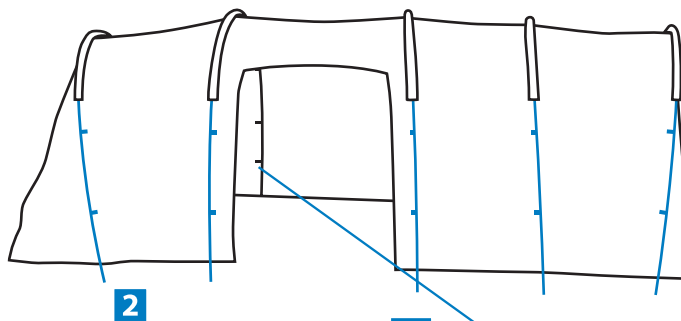

# PALERMO

ART.NR.: 9220075

skandika  
outdoor

24,5 kg

80 x 34 cm

5000 mm

**Material Außen:** 185T Polyester

**Material Innen:** 170T Polyester  
(atmungsaktiv)

Die Aufbauanleitung befindet sich auf der umgeschlagenen Seite!

4