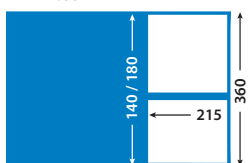

# PALERMO

ART.NR.: 9220075

skandika  
outdoor

24,5 kg

80 x 34 cm

5000 mm

**Material Außen:** 185T Polyester

**Material Innen:** 170T Polyester  
(atmungsaktiv)

Die Aufbauanleitung befindet sich auf der umgeschlagenen Seite!

4